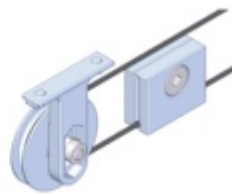

PŘÍSLUŠENSTVÍ