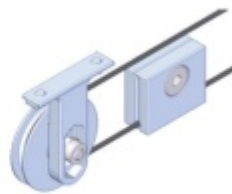

Kování pro dřevěné posuvné dveře Südmetail Graz černá 2400 mm, Pevný dojezd

ID produktu: 23803

Kompletní set pro posuvné dřevěné dveře instalované před stěnu na nebo na strop v liště

Maximální váha křídla: 80 kg s pevným dojezdem / 60 kg s automatickým dojezdem

Profil je v černé barvě

Sestava obsahuje:

1x profil (délka 2000 mm nebo 2400), 2x koncový doraz, 2x vozík, 1x vodící element pro dřevo na zem, 2 x koncovka

!! Při délce lišty přesahující 2100 mm bude dopravné kalkulováno individuálně. Cenu za dopravu sdělíme po objednání případně jí můžete poptat předem. Doprava je realizována přímo z výrobního závodu v zahraničí !!

Vaše cena bez DPH

602,65 €

Vaše cena s DPH

729,21 €

Zobrazit produkt

PŘÍSLUŠENSTVÍ

Profil SÜDMETALL Graz pro posuvné dveře

SÜD-METALL

OD OD 95,84 €

5 pracovních dní

Syncro mechanismus pro profil SÜDMETALL Graz

SÜD-METALL

OD 138,69 €

5 pracovních dní