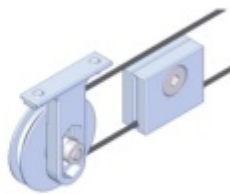

Kování pro dřevěné posuvné dveře Südmetall Graz černá 2400 mm, Pevný dojezd

ID produktu: 23803

Kompletní set pro posuvné dřevěné dveře instalované před stěnu na nebo na strop v liště

Maximální váha křídla: 80 kg s pevným dojezdem / 60 kg s automatickým dojezdem

Profil je v černé barvě

Sestava obsahuje:

1x profil (délka 2000 mm nebo 2400), 2x koncový doraz, 2x vozík, 1x vodící element pro dřevo na zem, 2 x koncovka

!! Při délce lišty přesahující 2100 mm bude dopravné kalkulováno individuálně. Cenu za dopravu sdělíme po objednání případně jí můžete poptat předem. Doprava je realizována přímo z výrobního závodu v zahraničí !!

Vaše cena bez DPH

602,65 €

Vaše cena s DPH

729,21 €

Zobrazit produkt

PŘÍSLUŠENSTVÍ

Profil SÜDMETALL Graz pro posuvné dveře

SÜD-METALL

OD OD 95,84 €

5 pracovních dní

Synchro mechanismus pro profil SÜDMETALL Graz

SÜD-METALL

OD 138,69 €

5 pracovních dní