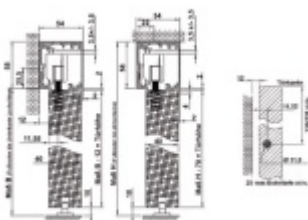

## Kování pro dřevěné posuvné dveře Südmetall Graz černá 2400 mm, Pevný dojezd

ID produktu: 23803

Kompletní set pro posuvné dřevěné dveře instalované před stěnu na nebo na strop v liště

Maximální váha křídla: 80 kg s pevným dojezdem / 60 kg s automatickým dojezdem

Profil je v černé barvě

Sestava obsahuje:

1x profil (délka 2000 mm nebo 2400), 2x koncový doraz, 2x vozík, 1x vodící element pro dřevo na zem, 2 x koncovka

**!! Při délce lišty přesahující 2100 mm bude dopravné kalkulováno individuálně. Cenu za dopravu sdělíme po objednání případně jí můžete poptat předem. Doprava je realizována přímo z výrobního závodu v zahraničí !!**