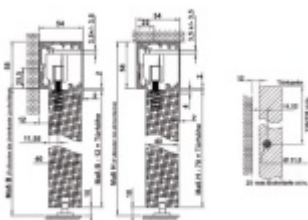

Kování pro dřevěné posuvné dveře Südmetall Graz černá 2400 mm, Pevný dojezd

ID produktu: 23803

Kompletní set pro posuvné dřevěné dveře instalované před stěnu na nebo na strop v liště

Maximální váha křídla: 80 kg s pevným dojezdem / 60 kg s automatickým dojezdem

Profil je v černé barvě

Sestava obsahuje:

1x profil (délka 2000 mm nebo 2400), 2x koncový doraz, 2x vozík, 1x vodící element pro dřevo na zem, 2 x koncovka

!! Při délce lišty přesahující 2100 mm bude dopravné kalkulováno individuálně. Cenu za dopravu sdělíme po objednání případně jí můžete poptat předem. Doprava je realizována přímo z výrobního závodu v zahraničí !!