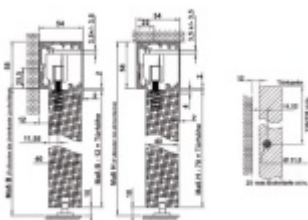

Kování pro dřevěné posuvné dveře Südmetall Graz černá 2000 mm, Pevný dojezd

ID produktu: 23804

Kompletní set pro posuvné dřevěné dveře instalované před stěnu na nebo na strop v liště

Maximální váha křídla: 80 kg s pevným dojezdem / 60 kg s automatickým dojezdem

Profil je v černé barvě

Sestava obsahuje:

1x profil (délka 2000 mm nebo 2400), 2x koncový doraz, 2x vozík, 1x vodící element pro dřevo na zem, 2 x koncovka

!! Při délce lišty přesahující 2100 mm bude dopravné kalkulováno individuálně. Cenu za dopravu sdělíme po objednání případně jí můžete poptat předem. Doprava je realizována přímo z výrobního závodu v zahraničí !!