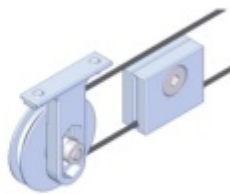

Kování pro dřevěné posuvné dveře Südmetall Graz černá 2000 mm, Pevný dojezd

ID produktu: 23804

Kompletní set pro posuvné dřevěné dveře instalované před stěnu na nebo na strop v liště

Maximální váha křídla: 80 kg s pevným dojezdem / 60 kg s automatickým dojezdem

Profil je v černé barvě

Sestava obsahuje:

1x profil (délka 2000 mm nebo 2400), 2x koncový doraz, 2x vozík, 1x vodící element pro dřevo na zem, 2 x koncovka

!! Při délce lišty přesahující 2100 mm bude dopravné kalkulováno individuálně. Cenu za dopravu sdělíme po objednání případně jí můžete poptat předem. Doprava je realizována přímo z výrobního závodu v zahraničí !!

Vaše cena bez DPH

13 778 Kč

Vaše cena s DPH

16 671,38 Kč

Zobrazit produkt

PŘÍSLUŠENSTVÍ

Profil SÜDMETALL Graz pro posuvné dveře

Süd-Metall