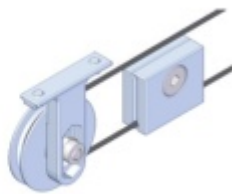

Kování pro dřevěné posuvné dveře Südmetall Graz černá 2000 mm, Pevný dojezd

ID produktu: 23804

Kompletní set pro posuvné dřevěné dveře instalované před stěnu na nebo na strop v liště

Maximální váha křídla: 80 kg s pevným dojezdem / 60 kg s automatickým dojezdem

Profil je v černé barvě

Sestava obsahuje:

1x profil (délka 2000 mm nebo 2400), 2x koncový doraz, 2x vozík, 1x vodící element pro dřevo na zem, 2 x koncovka

!! Při délce lišty přesahující 2100 mm bude dopravné kalkulováno individuálně. Cenu za dopravu sdělíme po objednání případně jí můžete poptat předem. Doprava je realizována přímo z výrobního závodu v zahraničí !!

Vaše cena bez DPH

562,37 €

Vaše cena s DPH

680,46 €

Zobrazit produkt

PŘÍSLUŠENSTVÍ

Profil SÜDMETALL Graz pro posuvné dveře

SÜD-METALL

OD OD 95,84 €

5 pracovních dní

Syncro mechanismus pro profil SÜDMETALL Graz

SÜD-METALL

OD 138,69 €

5 pracovních dní