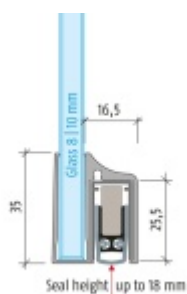

## Automatická těsnící lišta Planet KG-A8/A10/A12, 48 dB, standardní 12 mm, 959 mm ( lze zkrátit na 835 mm )

**Planet** SWISS®

ID produktu: 23843

Automatická těsnící lišta pro skleněné dveře s tloušťkou 8, 10 nebo 12 mm

- Výška těsnící lišty až 18 mm
- Útlum až 48 dB
- Možnost seřízení výšky výsuvu lišty
- Záruka 7 let
- Vhodné pro objektové dveře s vysokým zatížením
- Krytka je vyrobena z eloxovaného hliníku

Součástí balení jsou boční krytky