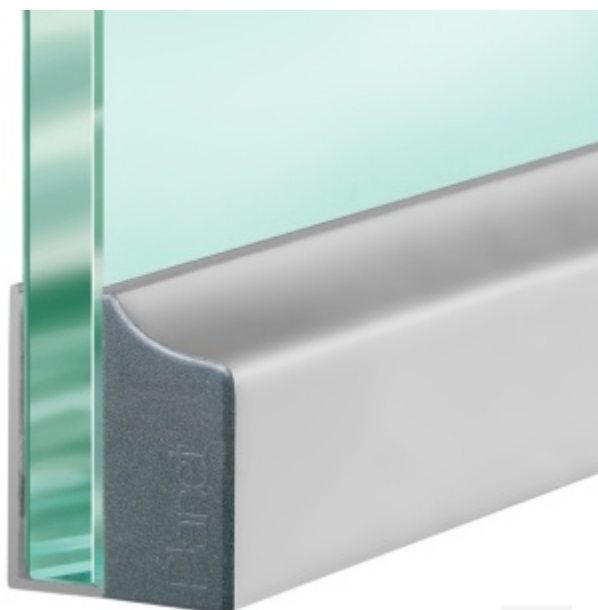

## Automatická těsnící lišta Planet KG-A8/A10/A12, 48 dB, standardní 12 mm, 959 mm ( lze zkrátit na 835 mm )

**Planet** SWISS®

ID produktu: 23843

Automatická těsnící lišta pro skleněné dveře s tloušťkou 8, 10 nebo 12 mm

- Výška těsnící lišty až 18 mm
- Útlum až 48 dB
- Možnost seřízení výšky výsuvu lišty
- Záruka 7 let
- Vhodné pro objektové dveře s vysokým zatížením
- Krytka je vyrobena z eloxovaného hliníku

Součástí balení jsou boční krytky