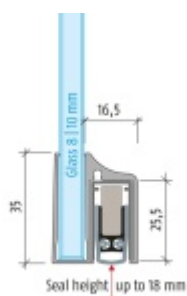

Produktový list

platný k 22. 4. 2026

luxusnikovani.cz
DELIVERED BY EFB

Automatická těsnící lišta Planet KG-A8/A10/A12, 48 dB, standardní 12 mm, 959 mm (lze zkrátit na 835 mm)

Planet SWISS®

ID produktu: 23843

Automatická těsnící lišta pro skleněné dveře s tloušťkou 8, 10 nebo 12 mm

- Výška těsnící lišty až 18 mm
- Útlum až 48 dB
- Možnost seřízení výšky výsuvu lišty
- Záruka 7 let
- Vhodné pro objektové dveře s vysokým zatížením
- Krytka je vyrobena z eloxovaného hliníku

Součástí balení jsou boční krytky

Vlastnosti automatické lišty:

Doplňkové vlastnosti lišty na objednávku: