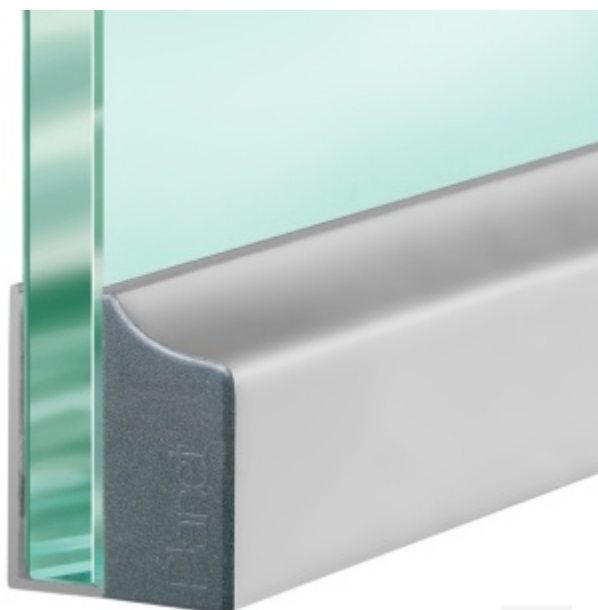

Produktový list

platný k 22. 4. 2026

luxusnikovani.cz
DELIVERED BY EFB

Automatická těsnící lišta Planet KG-A8/A10/A12, 48 dB, standardní 12 mm, 959 mm (lze zkrátit na 835 mm)

Planet SWISS®

ID produktu: 23843

Automatická těsnící lišta pro skleněné dveře s tloušťkou 8, 10 nebo 12 mm

- Výška těsnící lišty až 18 mm
- Útlum až 48 dB
- Možnost seřízení výšky výsuvu lišty
- Záruka 7 let
- Vhodné pro objektové dveře s vysokým zatížením
- Krytka je vyrobena z eloxovaného hliníku