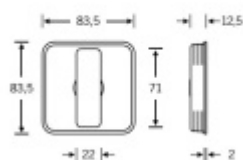

Vhodné i pro WC dveře i dvoukřídlové dveře.

Rozměr pro vrtání dveří: 80 x 80 mm

Uvedená cena je za 1 kus mušle jednostranně.

Alu. 1100

[FSB 42 4263 - Mušle pro posuvné dveře](#)
[Alu. 1100, Pevná rukojeť](#)