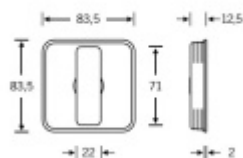

Vhodné i pro WC dveře i dvoukřídlové dveře.

Rozměr pro vrtání dveří: 80 x 80 mm

Uvedená cena je za 1 kus mušle jednostranně.