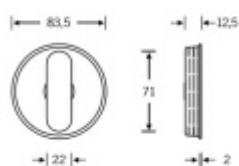

Vhodné i pro WC dveře i dvoukřídlové dveře.

Rozměr pro vrtání dveří: 80 x 80 mm

Otvor pro čtyřhran 8 mm

Uvedená cena je za 1 kus mušle jednostranně.

Alu. 1100

[FSB 42 4264 - Mušle pro posuvné dveře, kulatá](#)
[Alu. 1100, Pevná rukojeť](#)