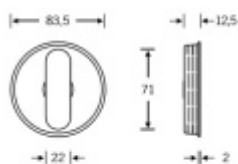

FSB 42 4264 - Mušle pro posuvné dveře, kulatá

FSB

Mušle pro posuvné dveře s možností zamykání.

Dostupné jsou dvě varianty mušle:

- pevná rukojeť
- otočná rukojeť (může ovládat zámek posuvných dveří)

Obě varianty lze kombinovat na jedny dveře. Z jedné strany lze dveře zamknout mušlí a z druhé strany může být mušle pevná.

Vhodné i pro WC dveře i dvoukřídlové dveře.

Rozměr pro vrtání dveří: 80 x 80 mm

Otvor pro čtyřhran 8 mm

Uvedená cena je za 1 kus mušle jednostranně.