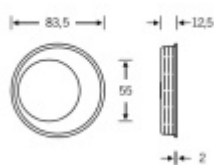

Produktový list

platný k 7. 6. 2026

luxusnikovani.cz
DELIVERED BY EFB

FSB 42 4265 - Mušle pro posuvné dveře

FSB

Mušle pro posuvné dveře.

Úchyt může být vlevo nebo vpravo.

Rozměr pro vrtání dveří: 80 x 80 mm

Uvedená cena je za 1 kus mušle jednostranně.

Zobrazený model je pravé provedení.