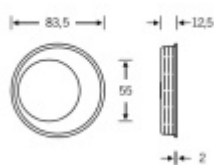

Produktový list

platný k 8. 6. 2026

luxusnikovani.cz
DELIVERED BY EFB

FSB 42 4265 - Mušle pro posuvné dveře

FSB

Mušle pro posuvné dveře.

Úchyt může být vlevo nebo vpravo.

Rozměr pro vrtání dveří: 80 x 80 mm

Uvedená cena je za 1 kus mušle jednostranně.

Zobrazený model je pravé provedení.