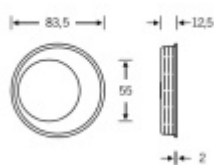

## FSB 42 4265 - Mušle pro posuvné dveře

**FSB**

Mušle pro posuvné dveře.

Úchyt může být vlevo nebo vpravo.

Rozměr pro vrtání dveří: 80 x 80 mm

Uvedená cena je za 1 kus mušle jednostranně.

Zobrazený model je pravé provedení.