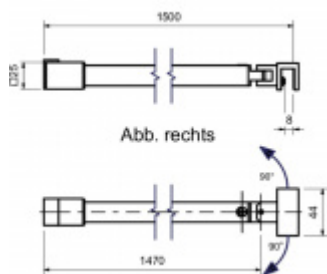

Produktový list

platný k 18. 9. 2024

luxusnikovani.cz
DELIVERED BY EFB

Stabilizační tyč SQUARE chrom, zed'/sklo, polohovatelná

Stabilizační tyč pro sprchové kouty

Délka 1500 mm

Upevnění: zed' / sklo v úhlu až 90°

Uvedená cena je včetně spojovacího materiálu

Mosaz s povrchem leštěný chrom

Levé provedení

[Stabilizační tyč SQUARE chrom, zed'/sklo, polohovatelná](#)
[Levé provedení](#)

Pravé provedení

[Stabilizační tyč SQUARE chrom, zed'/sklo, polohovatelná](#)
[Pravé provedení](#)