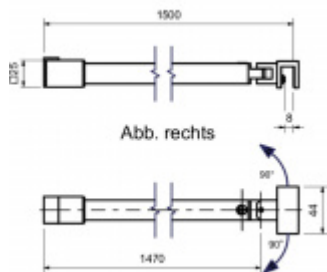

Produktový list

platný k 20. 9. 2024

luxusnikovani.cz
DELIVERED BY EFB

Stabilizační tyč SQUARE chrom, zed'/sklo, polohovatelná

Stabilizační tyč pro sprchové kouty

Délka 1500 mm

Upevnění: zed' / sklo v úhlu až 90°

Uvedená cena je včetně spojovacího materiálu

Mosaz s povrchem leštěný chrom

Levé provedení

[Stabilizační tyč SQUARE chrom, zed'/sklo,
polohovatelná](#)
[Levé provedení](#)

Pravé provedení

[Stabilizační tyč SQUARE chrom, zed'/sklo,
polohovatelná](#)
[Pravé provedení](#)