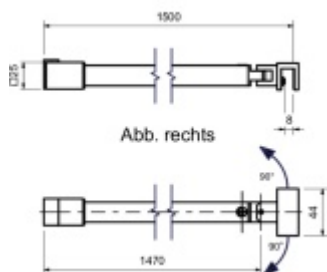

## Stabilizační tyč SQUARE chrom, zeď/sklo, polohovatelná

Stabilizační tyč pro sprchové kouty

Délka 1500 mm

Upevnění: zeď / sklo v úhlu až 90°

Uvedená cena je včetně spojovacího materiálu

Mosaz s povrchem leštěný chrom

### Levé provedení

[Stabilizační tyč SQUARE chrom, zeď/sklo,  
polohovatelná  
Levé provedení](#)

DETAIL

Termín bude prověřen u dodavatele **3 625 Kč bez DPH**  
4 386,25 Kč s DPH