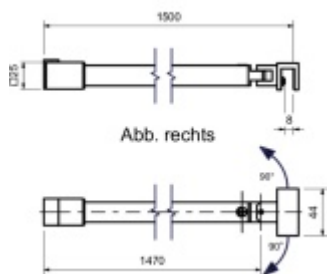

Produktový list

platný k 30. 4. 2026

luxusnikovani.cz
DELIVERED BY EFB

Stabilizační tyč SQUARE chrom, zeď/sklo, polohovatelná

Stabilizační tyč pro sprchové kouty

Délka 1500 mm

Upevnění: zeď / sklo v úhlu až 90°

Uvedená cena je včetně spojovacího materiálu

Mosaz s povrchem leštěný chrom

Levé provedení

[Stabilizační tyč SQUARE chrom, zeď/sklo,
polohovatelná
Levé provedení](#)

DETAIL

Termín bude prověřen u dodavatele **147,96 € bez DPH**
179,03 € s DPH

Pravé provedení

[Stabilizační tyč SQUARE chrom, zeď/sklo,
polohovatelná
Pravé provedení](#)

DETAIL

Termín bude prověřen u dodavatele **147,96 € bez DPH**
179,03 € s DPH