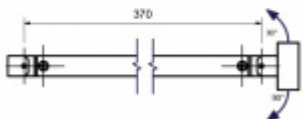

Stabilizační tyč SQUARE chrom, zed'/sklo

ID produktu: 2401

Stabilizační tyč pro sprchové kouty

Délka 415 mm

Upevnění: zed' / sklo v úhlu 90°

Mosaz s povrchem leštěný chrom

Vaše cena bez DPH

1 615 Kč