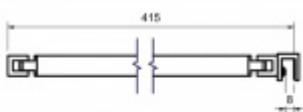

Stabilizační tyč SQUARE chrom, zed'/sklo

ID produktu: 2401

Stabilizační tyč pro sprchové kouty

Délka 415 mm

Upevnění: zed' / sklo v úhlu 90°

Mosaz s povrchem leštěný chrom

Vaše cena bez DPH

1 615 Kč