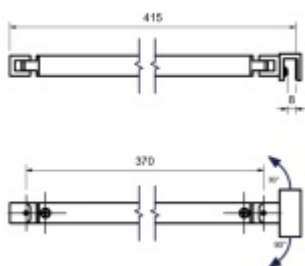

Stabilizační tyč SQUARE chrom, zeď/sklo

ID produktu: 2401

Stabilizační tyč pro sprchové kouty

Délka 415 mm

Upevnění: zeď / sklo v úhlu 90°

Mosaz s povrchem leštěný chrom

Vaše cena bez DPH

1 550 Kč