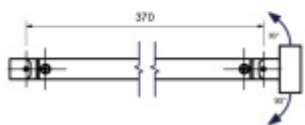

Vaše cena bez DPH

63,27 €

Vaše cena s DPH

76,55 €

Zobrazit produkt