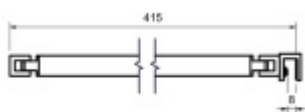

Vaše cena bez DPH

63,27 €

Vaše cena s DPH

76,55 €

Zobrazit produkt