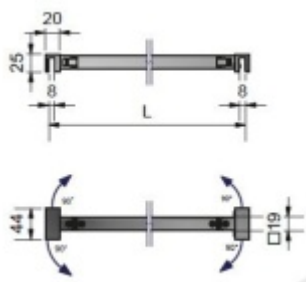

## Stabilizační tyč SQUARE sklo/sklo

Stabilizační tyč pro sklo sprchového koutu

Chrom leštěný

Instalace - sklo/sklo, úhel natočení 90°

Délka: 400 - 1200 mm

Včetně spojovacího materiálu

### 400 mm

[Stabilizační tyč SQUARE sklo/sklo  
400 mm](#)

DETAIL

5 pracovních dní **1 625 Kč bez DPH**  
1 966,25 Kč s DPH

### 800 mm

[Stabilizační tyč SQUARE sklo/sklo  
800 mm](#)

DETAIL

5 pracovních dní **2 203 Kč bez DPH**  
2 665,63 Kč s DPH