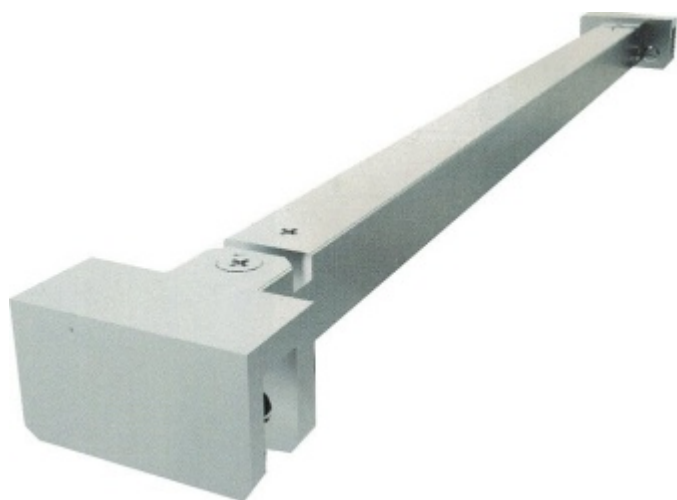

## Stabilizační tyč SQUARE sklo/sklo

Stabilizační tyč pro sklo sprchového koutu

Chrom leštěný

Instalace - sklo/sklo, úhel natočení 90°

Délka: 400 - 1200 mm

Včetně spojovacího materiálu

### 400 mm

[Stabilizační tyč SQUARE sklo/sklo  
400 mm](#)

DETAIL

5 pracovních dní **1 625 Kč bez DPH**  
1 966,25 Kč s DPH

### 800 mm

[Stabilizační tyč SQUARE sklo/sklo  
800 mm](#)

DETAIL

5 pracovních dní **2 203 Kč bez DPH**  
2 665,63 Kč s DPH