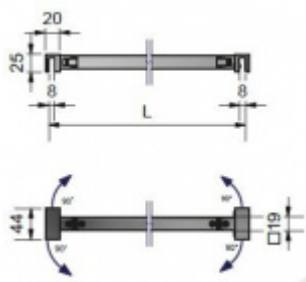

## Stabilizační tyč SQUARE sklo/sklo

Stabilizační tyč pro sklo sprchového koutu

Chrom leštěný

Instalace - sklo/sklo, úhel natočení 90°

Délka: 400 - 1200 mm

Včetně spojovacího materiálu

### 400 mm

[Stabilizační tyč SQUARE sklo/sklo 400 mm](#)

DETAIL

5 pracovních dní **1 802 Kč bez DPH**  
2 180,42 Kč s DPH

### 800 mm

[Stabilizační tyč SQUARE sklo/sklo 800 mm](#)

DETAIL

5 pracovních dní **2 288 Kč bez DPH**  
2 768,48 Kč s DPH

### 1200 mm

[Stabilizační tyč SQUARE sklo/sklo 1200 mm](#)

DETAIL

5 pracovních dní **2 652 Kč bez DPH**  
3 208,92 Kč s DPH