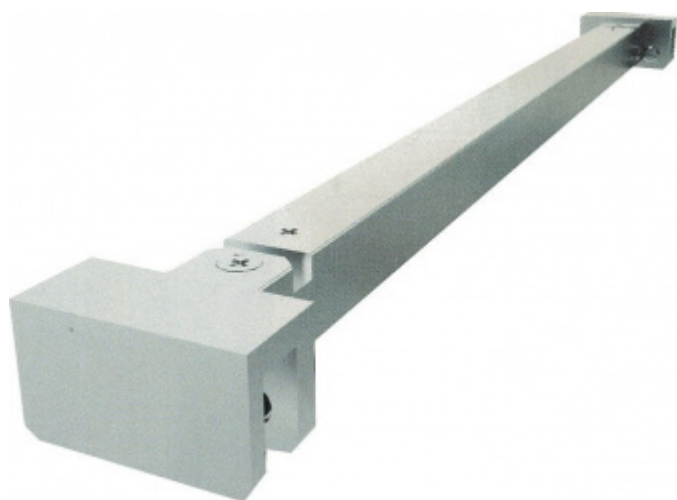

## Stabilizační tyč SQUARE sklo/sklo

Stabilizační tyč pro sklo sprchového koutu

Chrom leštěný

Instalace - sklo/sklo, úhel natočení 90°

Délka: 400 - 1200 mm

Včetně spojovacího materiálu

### 400 mm

[Stabilizační tyč SQUARE sklo/sklo 400 mm](#)

DETAIL

5 pracovních dní **1 802 Kč bez DPH**  
2 180,42 Kč s DPH

### 800 mm

[Stabilizační tyč SQUARE sklo/sklo 800 mm](#)

DETAIL

5 pracovních dní **2 288 Kč bez DPH**  
2 768,48 Kč s DPH