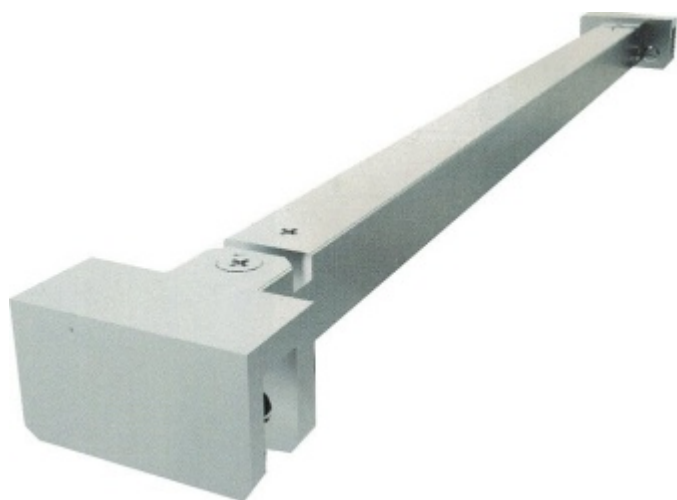

Produktový list

platný k 28. 4. 2026

luxusnikovani.cz
DELIVERED BY EFB

Stabilizační tyč SQUARE sklo/sklo

Stabilizační tyč pro sklo sprchového koutu

Chrom leštěný

Instalace - sklo/sklo, úhel natočení 90°

Délka: 400 - 1200 mm

Včetně spojovacího materiálu

400 mm

[Stabilizační tyč SQUARE sklo/sklo
400 mm](#)

DETAIL

5 pracovních dní **66,33 € bez DPH**
80,26 € s DPH

800 mm

[Stabilizační tyč SQUARE sklo/sklo
800 mm](#)

DETAIL

5 pracovních dní **89,92 € bez DPH**
108,8 € s DPH

1200 mm

[Stabilizační tyč SQUARE sklo/sklo
1200 mm](#)

DETAIL

5 pracovních dní **101,02 € bez DPH**
122,23 € s DPH