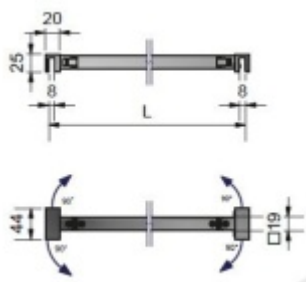

Produktový list

platný k 28. 4. 2026

luxusnikovani.cz
DELIVERED BY EFB

Stabilizační tyč SQUARE sklo/sklo

Stabilizační tyč pro sklo sprchového koutu

Chrom leštěný

Instalace - sklo/sklo, úhel natočení 90°

Délka: 400 - 1200 mm

Včetně spojovacího materiálu

400 mm

[Stabilizační tyč SQUARE sklo/sklo
400 mm](#)

DETAIL

5 pracovních dní **66,33 € bez DPH**
80,26 € s DPH

800 mm

[Stabilizační tyč SQUARE sklo/sklo
800 mm](#)

DETAIL

5 pracovních dní **89,92 € bez DPH**
108,8 € s DPH

1200 mm

[Stabilizační tyč SQUARE sklo/sklo
1200 mm](#)

DETAIL

5 pracovních dní **101,02 € bez DPH**
122,23 € s DPH