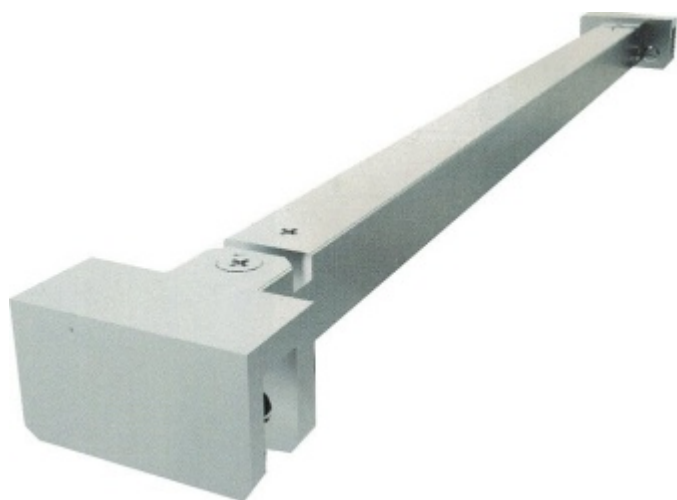

Produktový list

platný k 24. 5. 2026

luxusnikovani.cz
DELIVERED BY EFB

Stabilizační tyč SQUARE sklo/sklo 400 mm

ID produktu: 2403

PLU: 52.07.0710

Stabilizační tyč pro sklo sprchového koutu

Chrom leštěný

Instalace - sklo/sklo, úhel natočení 90°

Délka: 400 - 1200 mm

Včetně spojovacího materiálu

Vaše cena bez DPH

1 625 Kč

Vaše cena s DPH

1 966,25 Kč

Zobrazit produkt