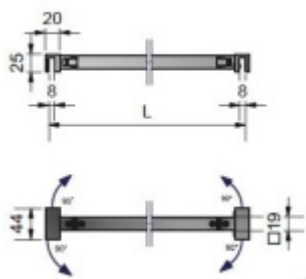

Produktový list

platný k 24. 5. 2026

luxusnikovani.cz
DELIVERED BY EFB

Stabilizační tyč SQUARE sklo/sklo 400 mm

ID produktu: 2403

PLU: 52.07.0710

Stabilizační tyč pro sklo sprchového koutu

Chrom leštěný

Instalace - sklo/sklo, úhel natočení 90°

Délka: 400 - 1200 mm

Včetně spojovacího materiálu

Vaše cena bez DPH

1 625 Kč

Vaše cena s DPH

1 966,25 Kč

Zobrazit produkt