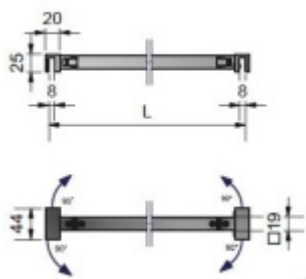

Produktový list

platný k 28. 4. 2026

luxusnikovani.cz
DELIVERED BY EFB

Stabilizační tyč SQUARE sklo/sklo 400 mm

ID produktu: 2403

PLU: 52.07.0710

Stabilizační tyč pro sklo sprchového koutu

Chrom leštěný

Instalace - sklo/sklo, úhel natočení 90°

Délka: 400 - 1200 mm

Včetně spojovacího materiálu

Vaše cena bez DPH

66,33 €

Vaše cena s DPH

80,26 €

Zobrazit produkt