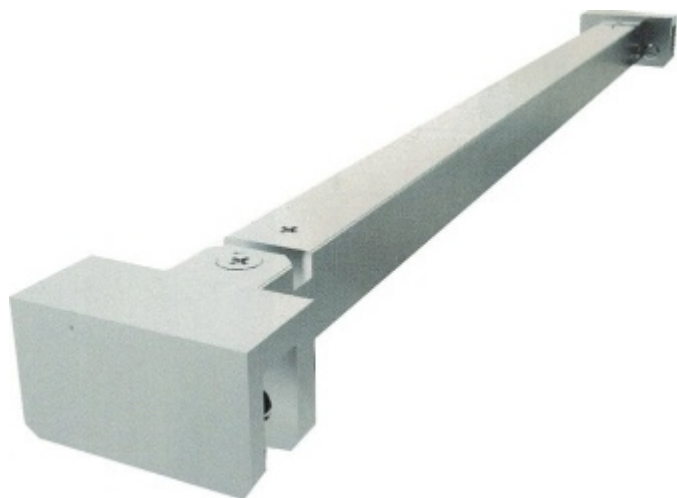

Produktový list

platný k 28. 4. 2026

luxusnikovani.cz
DELIVERED BY EFB

Stabilizační tyč SQUARE sklo/sklo 400 mm

ID produktu: 2403

PLU: 52.07.0710

Stabilizační tyč pro sklo sprchového koutu

Chrom leštěný

Instalace - sklo/sklo, úhel natočení 90°

Délka: 400 - 1200 mm

Včetně spojovacího materiálu

Vaše cena bez DPH

66,33 €

Vaše cena s DPH

80,26 €

Zobrazit produkt