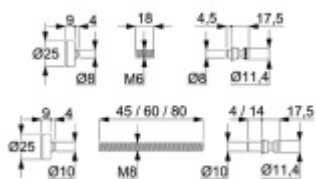

## Jednostranné upevnění madel Südmetall (sklo) Černá

ID produktu: 24040

Kompletní sada elementů pro upevnění madel  
Südmetall jednostranně do skleněných dveří.

Různé délky závitových tyčí.

Spojovací materiál je vhodný pro jeden kus madla  
jednostranně