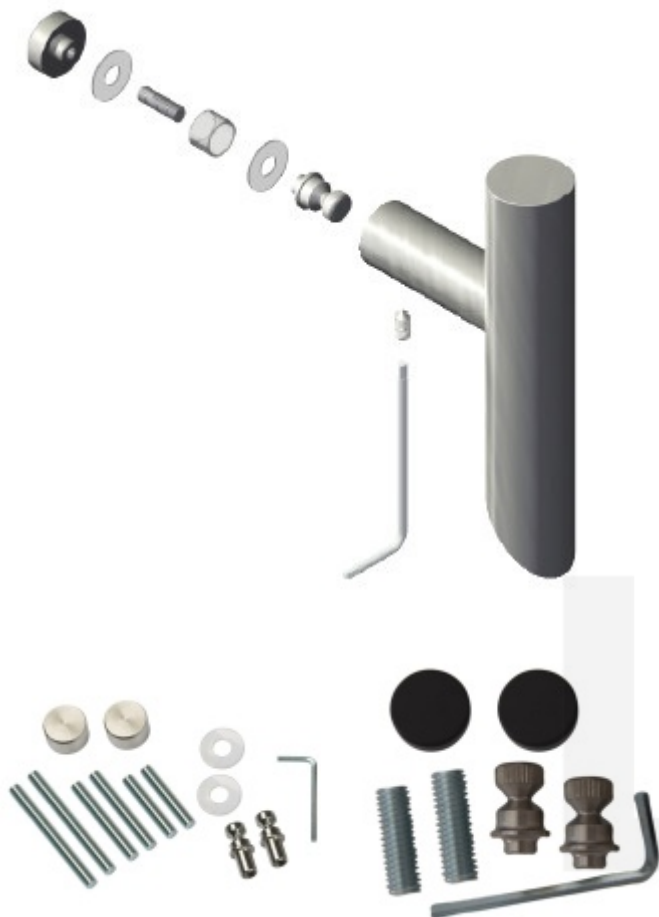

## Jednostranné upevnění madel Südmetall (sklo) Černá

ID produktu: 24040

Kompletní sada elementů pro upevnění madel  
Südmetall jednostranně do skleněných dveří.

Různé délky závitových tyčí.

Spojovací materiál je vhodný pro jeden kus madla  
jednostranně

## PŘÍSLUŠENSTVÍ

**Dveřní madlo Südmetail Kos,  
nerez kartáčovaná, 30 mm,  
vyosené**

Süd-Metall

---

**OD OD 912 Kč**

1 ks

**Dveřní madlo Südmetail  
Rhodos, nerez, 25x25 mm**

Süd-Metall

---

**OD OD 2 112 Kč**

5 pracovních dní

**Dveřní madlo Südmetail  
Kreta, nerez, 30x30 mm**

Süd-Metall

---

**OD OD 3 398 Kč**

5 pracovních dní