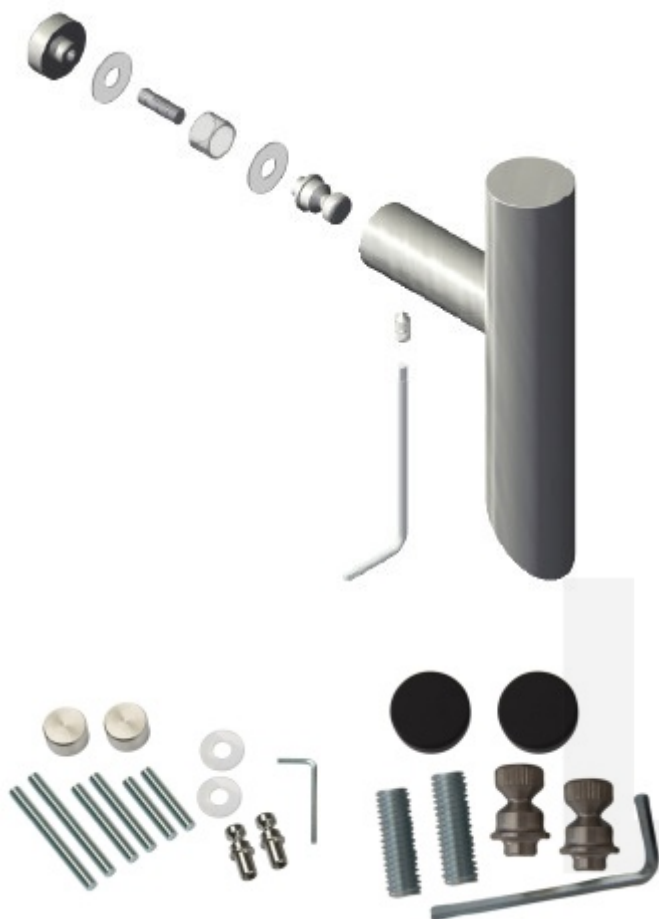

Produktový list

platný k 24. 4. 2026

luxusnikovani.cz
DELIVERED BY EFB

Jednostranné upevnění madel Südmetall (sklo) Černá

ID produktu: 24040

Kompletní sada elementů pro upevnění madel
Südmetall jednostranně do skleněných dveří.

Různé délky závitových tyčí.

Spojovací materiál je vhodný pro jeden kus madla
jednostranně

Vaše cena bez DPH

50,33 €

Vaše cena s DPH

60,9 €

Zobrazit produkt

PŘÍSLUŠENSTVÍ

**Dveřní madlo Südmetail Kos,
nerez kartáčovaná, 30 mm,
vyosené**

Süd-Metall

OD OD 37,22 €

1 ks

**Dveřní madlo Südmetail
Rhodos, nerez, 25x25 mm**

Süd-Metall

OD OD 86,2 €

5 pracovních dní

**Dveřní madlo Südmetail
Kreta, nerez, 30x30 mm**

Süd-Metall

OD OD 138,69 €

5 pracovních dní

**Dveřní madlo Südmetail
Korfu, nerez kartáčovaná, 30
mm**

Süd-Metall

OD OD 65,51 €

1 ks