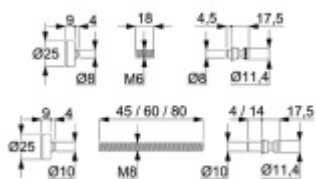

Různé délky závitových tyčí.

Spojovací materiál je vhodný pro jeden kus madla
jednostranně

Vaše cena bez DPH

50,33 €

Vaše cena s DPH

60,9 €

Zobrazit produkt

PŘÍSLUŠENSTVÍ