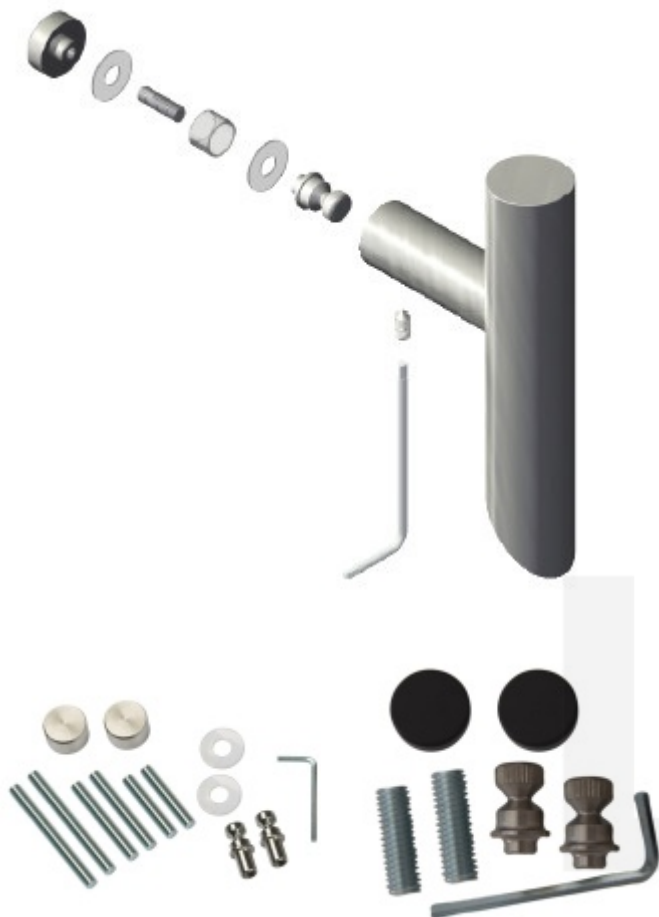

Produktový list

platný k 22. 4. 2026

luxusnikovani.cz
DELIVERED BY EFB

Jednostranné upevnění madel Südmetal (sklo) Nerez

ID produktu: 24041

Kompletní sada elementů pro upevnění madel Südmetal jednostranně do skleněných dveří.

Různé délky závitových tyčí.

Spojovací materiál je vhodný pro jeden kus madla jednostranně

Vaše cena bez DPH

636 Kč

Vaše cena s DPH

769,56 Kč

Zobrazit produkt

PŘÍSLUŠENSTVÍ

**Dveřní madlo Südmetail Kos,
nerez kartáčovaná, 30 mm,
vyosené**

Süd-Metall

OD OD 912 Kč

1 ks

**Dveřní madlo Südmetail
Rhodos, nerez, 25x25 mm**

Süd-Metall

OD OD 2 112 Kč

5 pracovních dní

**Dveřní madlo Südmetail
Kreta, nerez, 30x30 mm**

Süd-Metall

OD OD 3 398 Kč

5 pracovních dní

**Dveřní madlo Südmetail
Korfu, nerez kartáčovaná, 30
mm**

Süd-Metall

OD OD 1 605 Kč

1 ks