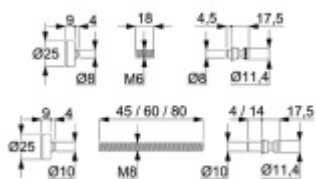

Různé délky závitových tyčí.

Spojovací materiál je vhodný pro jeden kus madla
jednostranně

Vaše cena bez DPH

636 Kč

Vaše cena s DPH

769,56 Kč

Zobrazit produkt

PŘÍSLUŠENSTVÍ