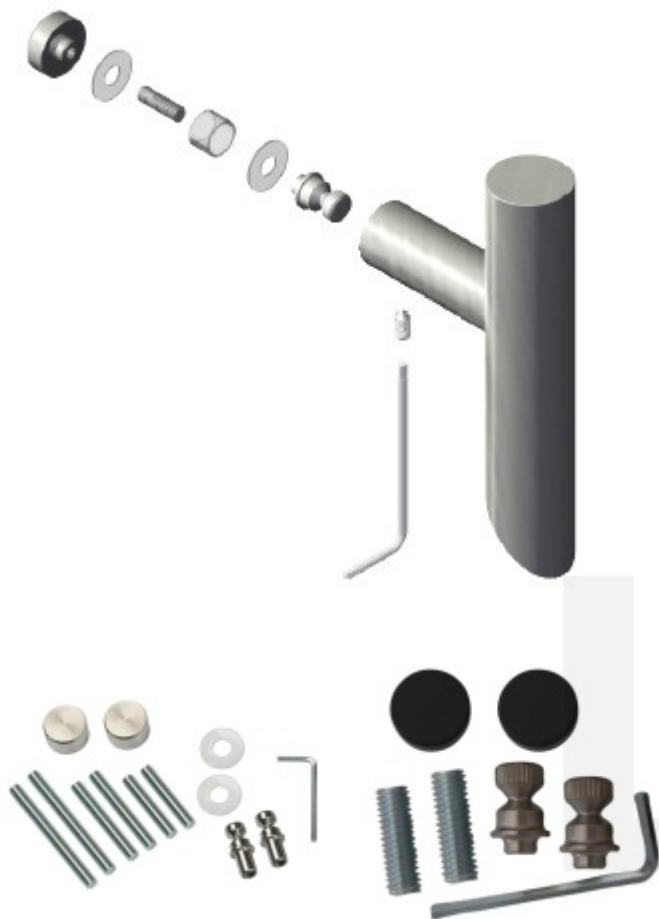

Produktový list

platný k 6. 6. 2026

luxusnikovani.cz
DELIVERED BY EFB

Jednostranné upevnění madel Südmetall (sklo) Nerez

ID produktu: 24041

Kompletní sada elementů pro upevnění madel
Südmetal jednostranně do skleněných dveří.

Různé délky závitových tyčí.

Spojovací materiál je vhodný pro jeden kus madla
jednostranně

Vaše cena bez DPH

636 Kč

Vaše cena s DPH

769,56 Kč

Zobrazit produkt

PŘÍSLUŠENSTVÍ

**Dveřní madlo Südmetail Kos,
nerez kartáčovaná, 30 mm,
vyosené**

Süd-Metall

OD OD 912 Kč

1 ks

**Dveřní madlo Südmetail
Rhodos, nerez, 25x25 mm**

Süd-Metall

OD OD 2 112 Kč

5 pracovních dní

**Dveřní madlo Südmetail
Kreta, nerez, 30x30 mm**

Süd-Metall

OD OD 3 398 Kč

5 pracovních dní

**Dveřní madlo Südmetail
Korfu, nerez kartáčovaná, 30
mm**

Süd-Metall

OD OD 1 605 Kč

1 ks