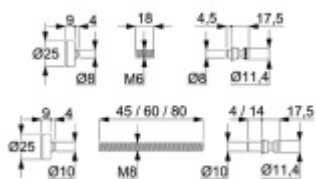

Různé délky závitových tyčí.

Spojovací materiál je vhodný pro jeden kus madla jednostranně

Vaše cena bez DPH

636 Kč

Vaše cena s DPH

769,56 Kč

Zobrazit produkt

PŘÍSLUŠENSTVÍ