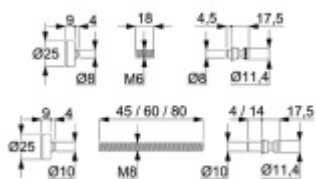

Různé délky závitových tyčí.

Spojovací materiál je vhodný pro jeden kus madla jednostranně

Vaše cena bez DPH

25,96 €

Vaše cena s DPH

31,41 €

Zobrazit produkt

PŘÍSLUŠENSTVÍ