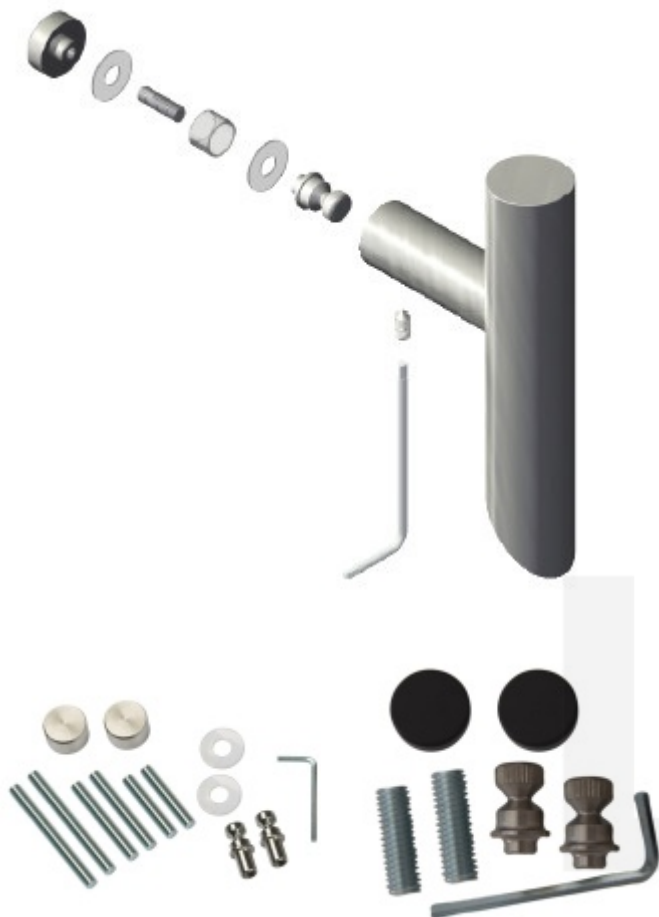

Produktový list

platný k 22. 4. 2026

luxusnikovani.cz
DELIVERED BY EFB

Jednostranné upevnění madel Südmetal (sklo) Nerez

ID produktu: 24041

Kompletní sada elementů pro upevnění madel Südmetal jednostranně do skleněných dveří.

Různé délky závitových tyčí.

Spojovací materiál je vhodný pro jeden kus madla jednostranně

Vaše cena bez DPH

25,96 €

Vaše cena s DPH

31,41 €

Zobrazit produkt

PŘÍSLUŠENSTVÍ

**Dveřní madlo Südmetail Kos,
nerez kartáčovaná, 30 mm,
vyosené**

Süd-Metall

OD OD 37,22 €

1 ks

**Dveřní madlo Südmetail
Rhodos, nerez, 25x25 mm**

Süd-Metall

OD OD 86,2 €

5 pracovních dní

**Dveřní madlo Südmetail
Kreta, nerez, 30x30 mm**

Süd-Metall

OD OD 138,69 €

5 pracovních dní

**Dveřní madlo Südmetail
Korfu, nerez kartáčovaná, 30
mm**

Süd-Metall

OD OD 65,51 €

1 ks