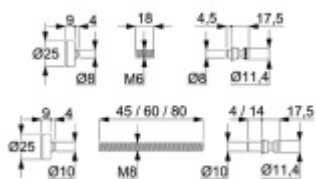

## Jednostranné upevnění madel Südmetal (sklo) Nerez

ID produktu: 24041

Kompletní sada elementů pro upevnění madel Südmetal jednostranně do skleněných dveří.

Různé délky závitových tyčí.

Spojovací materiál je vhodný pro jeden kus madla jednostranně