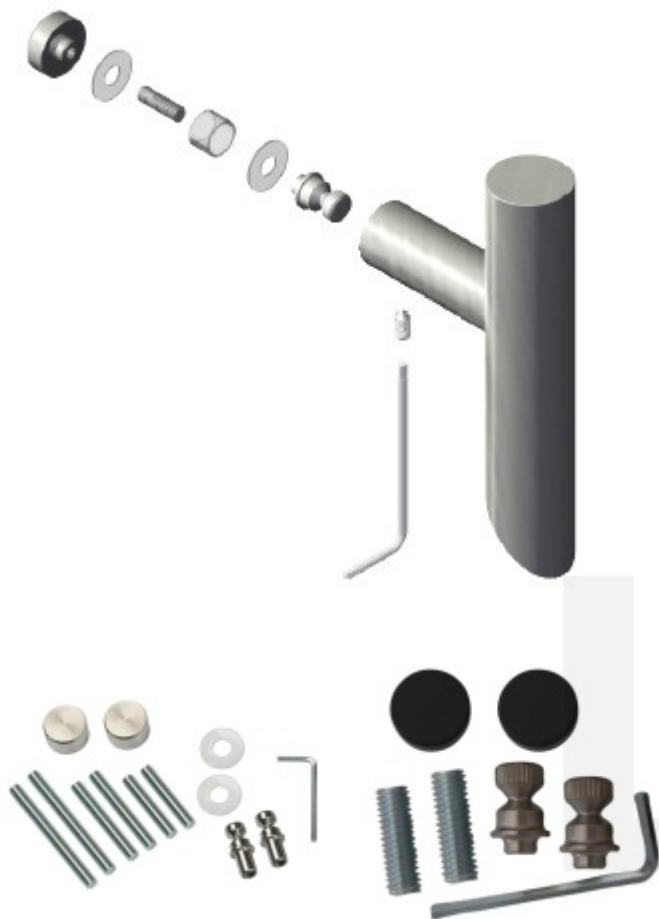

## Jednostranné upevnění madel Südmetal (sklo) Nerez

ID produktu: 24041

Kompletní sada elementů pro upevnění madel Südmetal jednostranně do skleněných dveří.

Různé délky závitových tyčí.

Spojovací materiál je vhodný pro jeden kus madla jednostranně

## PŘÍSLUŠENSTVÍ

**Dveřní madlo Südmetail Kos,  
nerez kartáčovaná, 30 mm,  
vyosené**

Süd-Metall

---

**OD OD 37,22 €**

1 ks

**Dveřní madlo Südmetail  
Rhodos, nerez, 25x25 mm**

Süd-Metall