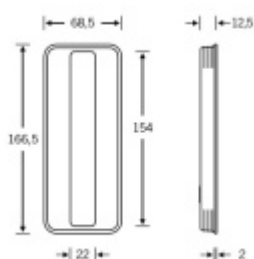

Produktový list

platný k 26. 4. 2026

luxusnikovani.cz
DELIVERED BY EFB

FSB 42 4260 - Mušle pro posuvné dveře

Mušle pro posuvné dveře.

Pevná rukojeť.

Rozměr pro vrtání dveří: 163 x 65 x 12,5 mm

Uvedená cena je za 1 kus mušle jednostranně.

Alu. 1100

[FSB 42 4260 - Mušle pro posuvné dveře](#)
[Alu. 1100](#)

DETAIL

Termín bude prověřen u
dodavatele

1 465 Kč bez DPH
1 772,65 Kč s DPH

Alu. 1102

[FSB 42 4260 - Mušle pro posuvné dveře](#)
[Alu. 1102](#)