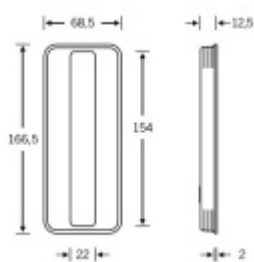

## FSB 42 4260 - Mušle pro posuvné dveře

Mušle pro posuvné dveře.

Pevná rukojeť.

Rozměr pro vrtání dveří: 163 x 65 x 12,5 mm

Uvedená cena je za 1 kus mušle jednostranně.

### Alu. 1100

[FSB 42 4260 - Mušle pro posuvné dveře](#)  
[Alu. 1100](#)

DETAIL

Termín bude prověřen u dodavatele

**59,8 € bez DPH**  
72,35 € s DPH