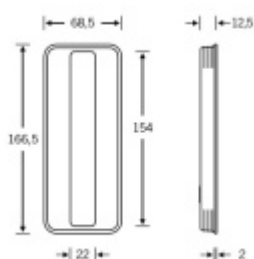

Produktový list

platný k 9. 6. 2026

luxusnikovani.cz
DELIVERED BY EFB

FSB 42 4260 - Mušle pro posuvné dveře

Mušle pro posuvné dveře.

Pevná rukojeť.

Rozměr pro vrtání dveří: 163 x 65 x 12,5 mm

Uvedená cena je za 1 kus mušle jednostranně.

Alu. 1100

[FSB 42 4260 - Mušle pro posuvné dveře](#)
[Alu. 1100](#)

DETAIL

Termín bude prověřen u dodavatele

59,8 € bez DPH
72,35 € s DPH

Alu. 1102

[FSB 42 4260 - Mušle pro posuvné dveře](#)
[Alu. 1102](#)

DETAIL