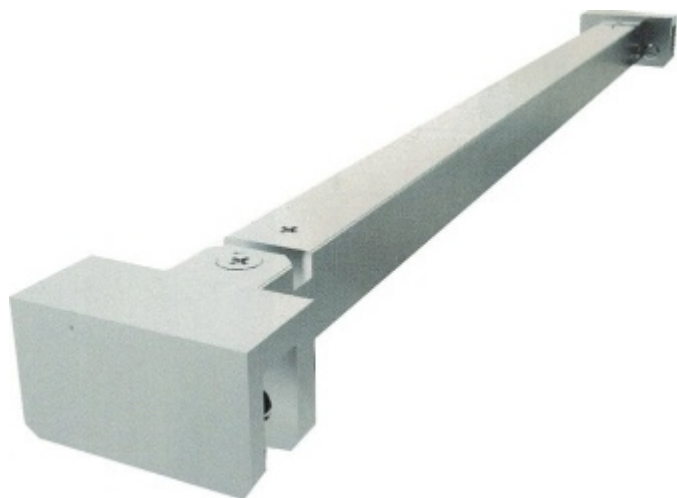

### Stabilizační tyč SQUARE sklo/sklo 800 mm

ID produktu: 2404

PLU: 52.07.0720

Stabilizační tyč pro sklo sprchového koutu

Chrom leštěný

Instalace - sklo/sklo, úhel natočení 90°

Délka: 400 - 1200 mm

Včetně spojovacího materiálu