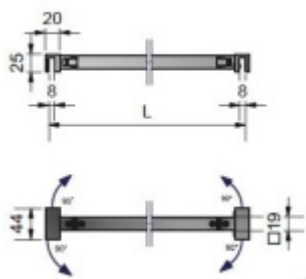

Zobrazit produkt