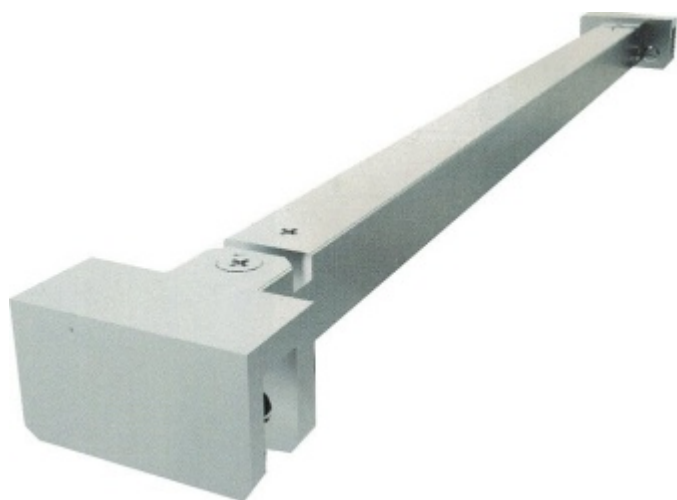

Produktový list

platný k 23. 5. 2026

luxusnikovani.cz
DELIVERED BY EFB

Stabilizační tyč SQUARE sklo/sklo 1200 mm

ID produktu: 2405

PLU: 52.07.0730

Stabilizační tyč pro sklo sprchového koutu

Chrom leštěný

Instalace - sklo/sklo, úhel natočení 90°

Délka: 400 - 1200 mm

Včetně spojovacího materiálu

Vaše cena bez DPH

2 475 Kč

Vaše cena s DPH

2 994,75 Kč

Zobrazit produkt