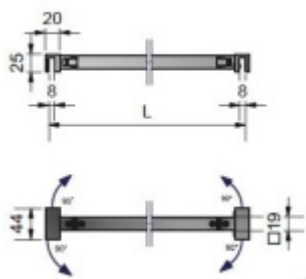

Produktový list

platný k 23. 5. 2026

luxusnikovani.cz
DELIVERED BY EFB

Stabilizační tyč SQUARE sklo/sklo 1200 mm

ID produktu: 2405

PLU: 52.07.0730

Stabilizační tyč pro sklo sprchového koutu

Chrom leštěný

Instalace - sklo/sklo, úhel natočení 90°

Délka: 400 - 1200 mm

Včetně spojovacího materiálu

Vaše cena bez DPH

2 475 Kč

Vaše cena s DPH

2 994,75 Kč

Zobrazit produkt