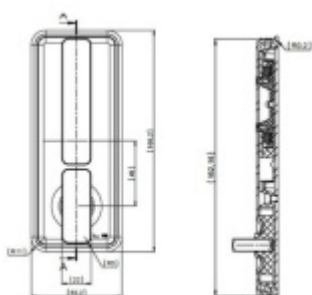

Rozměr pro vrtání dveří: 163 x 65 x 12,5 mm

V rámci dodávky i čtyřhran na tloušťku dveří 40mm

Jiná délka čtyřhranu na poptání: 40-49mm, 50-59mm, 60-69mm

Uvedená cena je za 1 kus mušle jednostranně.

Alu. 1100