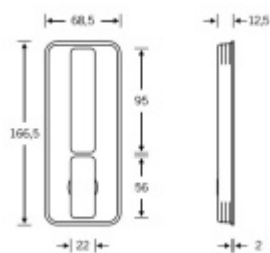

Produktový list

platný k 8. 6. 2026

luxusnikovani.cz
DELIVERED BY EFB

FSB 42 4262 - Mušle pro posuvné dveře

Mušle pro posuvné dveře.

Pevná rukojeť s otočnou rukojetí. Vrchní část pevná, spodní otočná.

Vhodné například pro WC dveře nebo dvoukřídlové posuvné dveře s uzymakáním.

Rozměr pro vrtání dveří: 163 x 65 x 12,5 mm

V rámci dodávky i čtyřhran na tloušťku dveří 40mm

Jiná délka čtyřhranu na poptání: 40-49mm, 50-59mm, 60-69mm

Uvedená cena je za 1 kus mušle jednostranně.

Alu. 1100