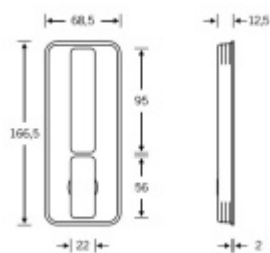

Produktový list

platný k 24. 4. 2026

luxusnikovani.cz
DELIVERED BY EFB

FSB 42 4262 - Mušle pro posuvné dveře

Mušle pro posuvné dveře.

Pevná rukojeť s otočnou rukojetí. Vrchní část pevná, spodní otočná.

Vhodné například pro WC dveře nebo dvoukřídlové posuvné dveře s uzymakáním.

Rozměr pro vrtání dveří: 163 x 65 x 12,5 mm

V rámci dodávky i čtyřhran na tloušťku dveří 40mm

Jiná délka čtyřhranu na poptání: 40-49mm, 50-59mm, 60-69mm

Uvedená cena je za 1 kus mušle jednostranně.

Alu. 1100