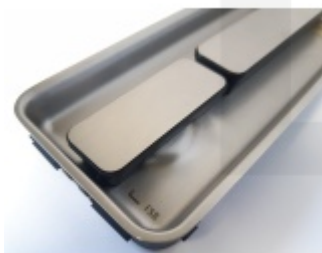

FSB 42 4262 - Mušle pro posuvné dveře

Mušle pro posuvné dveře.

Pevná rukojeť s otočnou rukojetí. Vrchní část pevná, spodní otočná.

Vhodné například pro WC dveře nebo dvoukřídlové posuvné dveře s uzymakáním.

Rozměr pro vrtání dveří: 163 x 65 x 12,5 mm

V rámci dodávky i čtyřhran na tloušťku dveří 40mm

Jiná délka čtyřhranu na poptání: 40-49mm, 50-59mm, 60-69mm

Uvedená cena je za 1 kus mušle jednostranně.