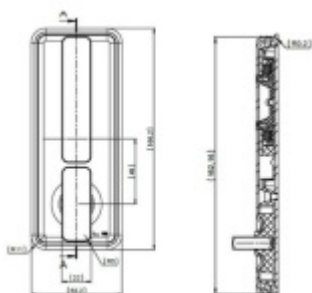

Rozměr pro vrtání dveří: 163 x 65 x 12,5 mm

V rámci dodávky i čtyřhran na tloušťku dveří 40mm

Jiná délka čtyřhranu na poptání: 40-49mm, 50-59mm, 60-69mm

Uvedená cena je za 1 kus mušle jednostranně.

Alu. 1100