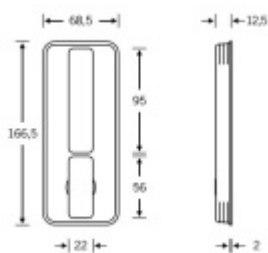

## FSB 42 4262 - Mušle pro posuvné dveře

Mušle pro posuvné dveře.

Pevná rukojeť s otočnou rukojetí. Vrchní část pevná, spodní otočná.

Vhodné například pro WC dveře nebo dvoukřídlové posuvné dveře s uzymakáním.

Rozměr pro vrtání dveří: 163 x 65 x 12,5 mm

V rámci dodávky i čtyřhran na tloušťku dveří 40mm

Jiná délka čtyřhranu na poptání: 40-49mm, 50-59mm, 60-69mm

Uvedená cena je za 1 kus mušle jednostranně.