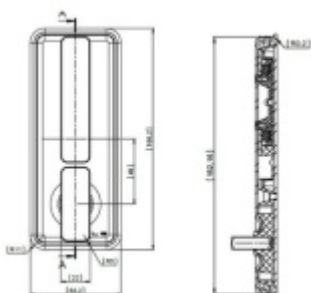

## FSB 42 4262 - Mušle pro posuvné dveře

Mušle pro posuvné dveře.

Pevná rukojeť s otočnou rukojetí. Vrchní část pevná, spodní otočná.

Vhodné například pro WC dveře nebo dvoukřídlové posuvné dveře s uzymakáním.

Rozměr pro vrtání dveří: 163 x 65 x 12,5 mm

V rámci dodávky i čtyřhran na tloušťku dveří 40mm

Jiná délka čtyřhranu na poptání: 40-49mm, 50-59mm, 60-69mm

Uvedená cena je za 1 kus mušle jednostranně.