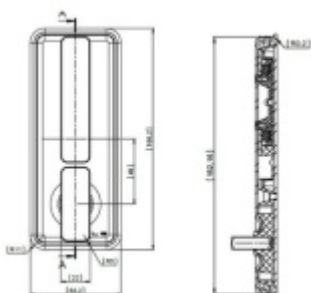

## FSB 42 4262 - Mušle pro posuvné dveře

 FSB

Mušle pro posuvné dveře.

Pevná rukojeť s otočnou rukojetí. Vrchní část pevná, spodní otočná.

Vhodné například pro WC dveře nebo dvoukřídlové posuvné dveře s uzymakáním.

Rozměr pro vrtání dveří: 163 x 65 x 12,5 mm

V rámci dodávky i čtyřhran na tloušťku dveří 40mm

Jiná délka čtyřhranu na poptání: 40-49mm, 50-59mm, 60-69mm

Uvedená cena je za 1 kus mušle jednostranně.