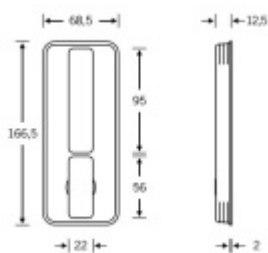

## FSB 42 4262 - Mušle pro posuvné dveře

 FSB

Mušle pro posuvné dveře.

Pevná rukojeť s otočnou rukojetí. Vrchní část pevná, spodní otočná.

Vhodné například pro WC dveře nebo dvoukřídlové posuvné dveře s uzymakáním.

Rozměr pro vrtání dveří: 163 x 65 x 12,5 mm

V rámci dodávky i čtyřhran na tloušťku dveří 40mm

Jiná délka čtyřhranu na poptání: 40-49mm, 50-59mm, 60-69mm

Uvedená cena je za 1 kus mušle jednostranně.