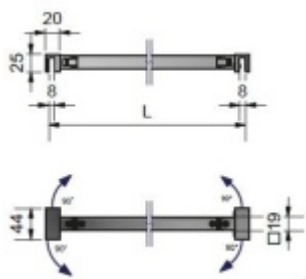

Produktový list

platný k 27. 4. 2026

luxusnikovani.cz
DELIVERED BY EFB

Stabilizační tyč SQUARE sklo/sklo 1200 mm

ID produktu: 2405

PLU: 52.07.0730

Stabilizační tyč pro sklo sprchového koutu

Chrom leštěný

Instalace - sklo/sklo, úhel natočení 90°

Délka: 400 - 1200 mm

Včetně spojovacího materiálu

Vaše cena bez DPH

101,02 €

Vaše cena s DPH

122,23 €

Zobrazit produkt