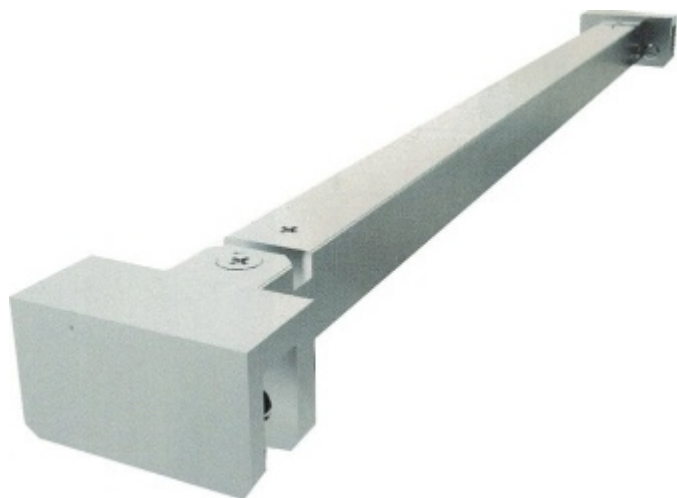

Produktový list

platný k 27. 4. 2026

luxusnikovani.cz
DELIVERED BY EFB

Stabilizační tyč SQUARE sklo/sklo 1200 mm

ID produktu: 2405

PLU: 52.07.0730

Stabilizační tyč pro sklo sprchového koutu

Chrom leštěný

Instalace - sklo/sklo, úhel natočení 90°

Délka: 400 - 1200 mm

Včetně spojovacího materiálu

Vaše cena bez DPH

101,02 €

Vaše cena s DPH

122,23 €

Zobrazit produkt