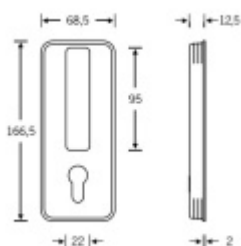

## FSB 42 4261 - Mušle pro posuvné dveře

**FSB**

Mušle pro posuvné dveře.

Pevná rukojeť otvor pro vložku.

Rozměr pro vrtání dveří: 163 x 65 x 12,5 mm

Uvedená cena je za 1ks jednostranně

### Alu. 1100

[FSB 42 4261 - Mušle pro posuvné dveře](#)  
[Alu. 1100](#)

DETAIL

Termín bude prověřen u  
dodavatele

**1 303 Kč bez DPH**  
1 576,63 Kč s DPH