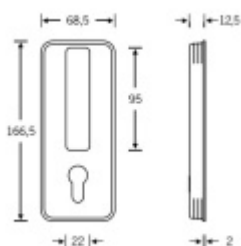

Produktový list

platný k 8. 6. 2026

luxusnikovani.cz
DELIVERED BY EFB

FSB 42 4261 - Mušle pro posuvné dveře

FSB

Mušle pro posuvné dveře.

Pevná rukojeť otvor pro vložku.

Rozměr pro vrtání dveří: 163 x 65 x 12,5 mm

Uvedená cena je za 1ks jednostranně

Alu. 1100

[FSB 42 4261 - Mušle pro posuvné dveře](#)
[Alu. 1100](#)

DETAIL

Termín bude prověřen u
dodavatele

1 303 Kč bez DPH
1 576,63 Kč s DPH

Alu. 1102