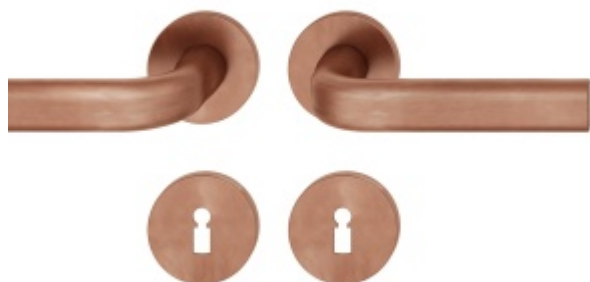

Produktový list

platný k 29. 4. 2026

luxusnikovani.cz
DELIVERED BY EFB

Kování FSB 12 1242 ASL Bronz masivní s patinou, klika / klika, Obyčejný klíč

FSB

ID produktu: 24104

Design: John Pawson

Původní model byl navržen Hansem Poelzigem ve 30. letech 20. století. Tzv. "Reichsformdrücker" patří k nejznámějším moderním dveřním klikám. Její vysoká oválná eliptická rukojeť zdobí ikonické budovy, jako je berlínská Haus des Rundfunks, Goetheho univerzita a bývalá budova I.G. Farben ve Frankfurtu. Britský architekt John Pawson jemně upravil podobu ikonické modernistické dveřní kliky "Reich Shape" od Hanse Poelziga opatrně vdechl nový život do této známé podoby. Pawsonův pečlivě přizpůsobený design přepracovává oválný průřez, aby vytvořil kliku, která je pohodlná v ruce a příjemná pro oko.