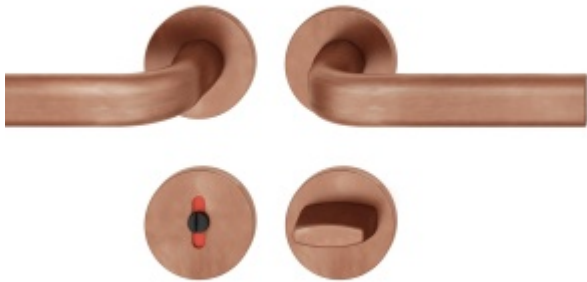

Produktový list

platný k 10. 6. 2026

luxusnikovani.cz
DELIVERED BY EFB

Kování FSB 12 1242 ASL Bronz masivní s patinou, klika / klika, WC uzamykání, čtyřhran 6 mm

FSB

ID produktu: 24105

Design: John Pawson

Původní model byl navržen Hansem Poelzigem ve 30. letech 20. století. Tzv. "Reichsformdrücker" patří k nejznámějším moderním dveřním klikám. Její vysoká oválná eliptická rukojeť zdobí ikonické budovy, jako je berlínská Haus des Rundfunks, Goetheho univerzita a bývalá budova I.G. Farben ve Frankfurtu. Britský architekt John Pawson jemně upravil podobu ikonické modernistické dveřní kliky "Reich Shape" od Hanse Poelziga opatrně vdechl nový život do této známé podoby. Pawsonův pečlivě přizpůsobený design přepracovává oválný průřez, aby vytvořil kliku, která je pohodlná v ruce a příjemná pro oko.