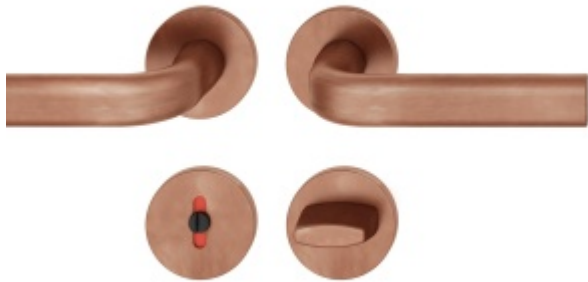

## Kování FSB 12 1242 ASL Bronz masivní s patinou, klika / klika, WC uzamykání, čtyřhran 6 mm

**FSB**

ID produktu: 24105

Design: John Pawson

Původní model byl navržen Hansem Poelzigem ve 30. letech 20. století. Tzv. "Reichsformdrücker" patří k nejznámějším moderním dveřním klikám. Její vysoká oválná eliptická rukojeť zdobí ikonické budovy, jako je berlínská Haus des Rundfunks, Goetheho univerzita a bývalá budova I.G. Farben ve Frankfurtu. Britský architekt John Pawson jemně upravil podobu ikonické modernistické dveřní kliky "Reich Shape" od Hanse Poelziga opatrně vdechl nový život do této známé podoby. Pawsonův pečlivě přizpůsobený design přeprocovává oválný průřez, aby vytvořil kliku, která je pohodlná v ruce a příjemná pro oko.