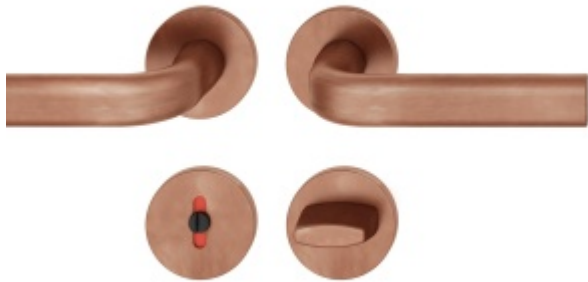

### Kování FSB 12 1242 ASL Bronz masivní s patinou, klika / klika, WC uzamykání, čtyřhran 8 mm

**FSB**

ID produktu: 24106

Design: John Pawson

Původní model byl navržen Hansem Poelzigem ve 30. letech 20. století. Tzv. "Reichsformdrücker" patří k nejznámějším moderním dveřním klikám. Její vysoká oválná eliptická rukojeť zdobí ikonické budovy, jako je berlínská Haus des Rundfunks, Goetheho univerzita a bývalá budova I.G. Farben ve Frankfurtu. Britský architekt John Pawson jemně upravil podobu ikonické modernistické dveřní kliky "Reich Shape" od Hanse Poelziga opatrně vdechl nový život do této známé podoby. Pawsonův pečlivě přizpůsobený design přeprocovává oválný průřez, aby vytvořil kliku, která je pohodlná v ruce a příjemná pro oko.