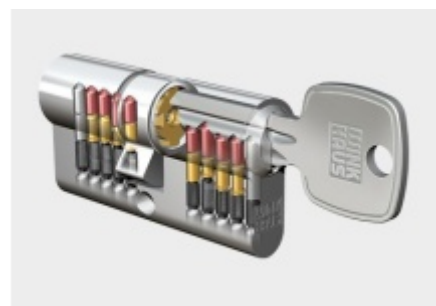

## PŘÍSLUŠENSTVÍ

**Úzký dveřní zámek SSF Serie  
02**  
SSF

---

**OD OD 1 035 Kč**  
více jak 10 ks

**Automatický, samozamykací  
zámek Winkhaus autoLock  
AV3**  
Winkhaus

---

**OD 4 970 Kč**  
Termín bude prověřen u dodavatele

**Cylindrická vložka Winkhaus  
- XR - třída 3**  
Winkhaus

---

**OD OD 465 Kč**  
5 pracovních dní

**Cylindrická vložka s otočným  
knoflíkem Winkhaus XR  
3.třída**  
Winkhaus

---

**OD OD 1 035 Kč**  
5 pracovních dní