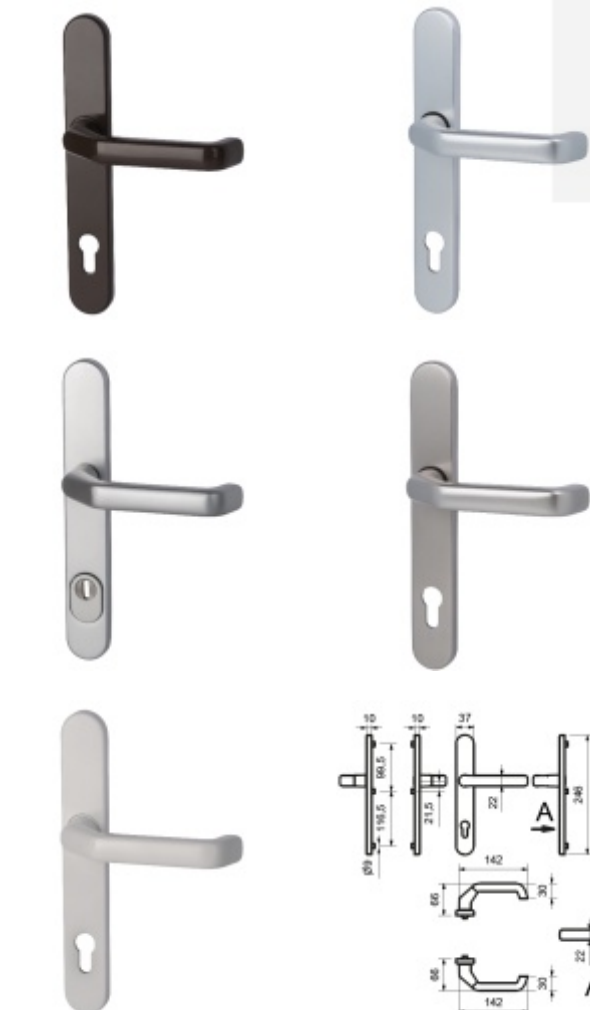

## Štítkové kování Südmetall Berlin-LS klika/klika, bezpečnostní Nerez kartáčovaná, S překrytím vložky

ID produktu: 24110

Štítkové kování pro rámové dveře

Sestava klika/klika

Kovová konstrukce pod štítkem pro vysoké zatížení

Přesah vložky 9-13 mm

Rozteč 92 mm.

Klika pevně spojená se štítky

Uvedená cena je pro provedení tloušťky dveří 67 - 72 mm

Na poptání lze dodat spojovací materiál i pro jinou tloušťku dveří

Certifikováno dle DIN 18257 ES1 - 2.bezpečnostní třída