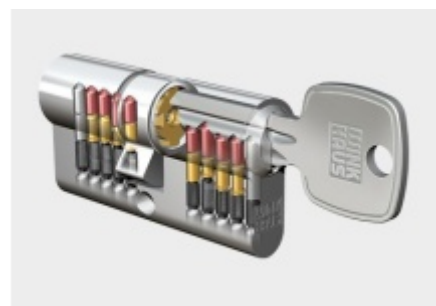

## Štítkové kování Südmetall Berlin-LS klika/klika, bezpečnostní Nerez kartáčovaná, S překrytím vložky

ID produktu: 24110

Štítkové kování pro rámové dveře

Sestava klika/klika

Kovová konstrukce pod štítkem pro vysoké zatížení

Přesah vložky 9-13 mm

Rozteč 92 mm.

Klika pevně spojená se štítky

Uvedená cena je pro provedení tloušťky dveří 67 - 72 mm

Na poptání lze dodat spojovací materiál i pro jinou tloušťku dveří

Certifikováno dle DIN 18257 ES1 - 2.bezpečnostní třída

## PŘÍSLUŠENSTVÍ

**Úzký dveřní zámek SSF Serie  
02**  
SSF

---

**OD OD 1 035 Kč**  
více jak 10 ks

**Automatický, samozamykací  
zámek Winkhaus autoLock  
AV3**  
Winkhaus

---

**OD 4 970 Kč**  
Termín bude prověřen u dodavatele

**Cylindrická vložka Winkhaus  
- XR - třída 3**  
Winkhaus

---

**OD OD 465 Kč**  
5 pracovních dní

**Cylindrická vložka s otočným  
knoflíkem Winkhaus XR  
3.třída**  
Winkhaus

---

**OD OD 1 035 Kč**  
5 pracovních dní