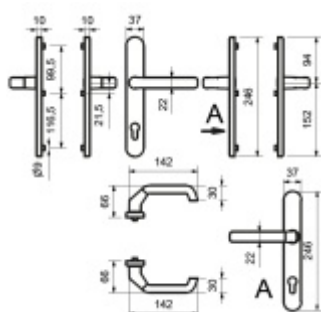

Přesah vložky 9-13 mm

Rozteč 92 mm.

Klika pevně spojená se štítky

Uvedená cena je pro provedení tloušťky dveří 67 - 72 mm

Na poptání lze dodat spojovací materiál i pro jinou tloušťku dveří

Certifikováno dle DIN 18257 ES1 - 2.bezpečnostní třída