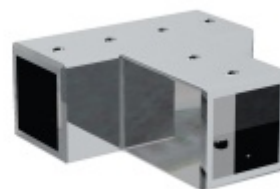

Spojovací element SQUARE, tvar T

Süd-Metall

OD 675 Kč

5 pracovních dní