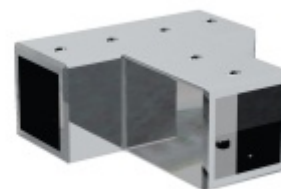

Spojovací element SQUARE, tvar T

Süd-Metall

OD 27,55 €
5 pracovních dní