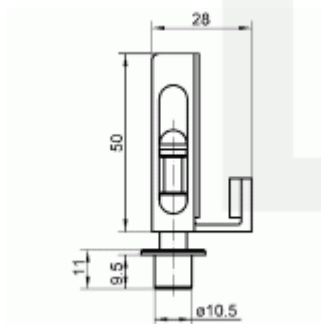

Simonswerk KCM 01 - Dveřní zástrč pro skleněné dveře

SIMONSWERK

Dveřní zástrč pro skleněné dveře s aretací.

Instalace je bez potřeby vrtání do skla !

Kování je vhodné pro tloušťku skla 8-10 mm ESG sklo.

Dodávka je včetně protikusů do podlahy

Povrch: nerez vzhled nebo černá RAL 9005

Nerez kartáčovaná vzhled (126)

[Simonswerk KCM 01 - Dveřní zástrč pro skleněné dveře](#)

[Nerez kartáčovaná vzhled \(126\), Právě provedení](#)

[Simonswerk KCM 01 - Dveřní zástrč pro skleněné dveře](#)