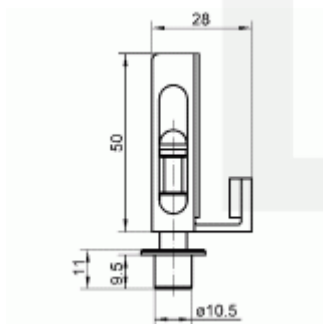

Kování je vhodné pro tloušťku skla 8-10 mm ESG sklo.

Dodávka je včetně protikusů do podlahy

Povrch: nerez vzhled nebo černá RAL 9005

Nerez kartáčovaná vzhled (126)

[Simonswerk KCM 01 - Dveřní zástrč pro skleněné dveře](#)