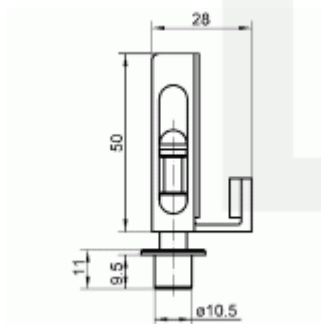

Kování je vhodné pro tloušťku skla 8-10 mm ESG sklo.

Dodávka je včetně protikusů do podlahy

Povrch: nerez vzhled nebo černá RAL 9005

Nerez kartáčovaná vzhled (126)

[Simonswerk KCM 01 - Dveřní zástrč pro skleněné dveře](#)