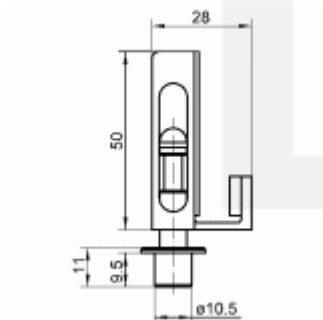

## Simonswerk KCM 01 - Dveřní zástrč pro skleněné dveře Černá matná RAL 9005 (SW 107), Pravé provedení

 **SIMONSWERK**

ID produktu: 24170

Dveřní zástrč pro skleněné dveře s aretací .

Instalace je bez potřeby vrtání do skla !

Kování je vhodné pro tloušťku skla 8-10 mm ESG sklo.

Dodávka je včetně protikusů do podlahy

Povrch: nerez vzhled nebo černá RAL 9005

**Vaše cena bez DPH**

**2 314 Kč**

Vaše cena s DPH

2 799,94 Kč

[Zobrazit produkt](#)