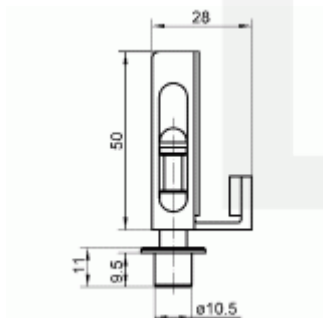

Simonswerk KCM 01 - Dveřní zástrč pro skleněné dveře Černá matná RAL 9005 (SW 107), Pravé provedení

 **SIMONSWERK**

ID produktu: 24170

Dveřní zástrč pro skleněné dveře s aretací .

Instalace je bez potřeby vrtání do skla !

Kování je vhodné pro tloušťku skla 8-10 mm ESG sklo.

Dodávka je včetně protikusů do podlahy

Povrch: nerez vzhled nebo černá RAL 9005

Vaše cena bez DPH

2 314 Kč

Vaše cena s DPH

2 799,94 Kč

[Zobrazit produkt](#)