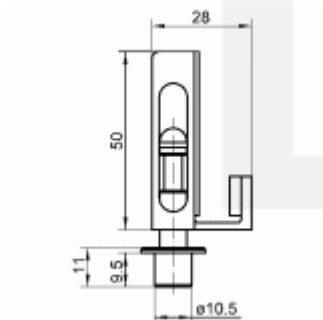

## Simonswerk KCM 01 - Dveřní zástrč pro skleněné dveře Černá matná RAL 9005 (SW 107), Pravé provedení

 **SIMONSWERK**

ID produktu: 24170

Dveřní zástrč pro skleněné dveře s aretací .

Instalace je bez potřeby vrtání do skla !

Kování je vhodné pro tloušťku skla 8-10 mm ESG sklo.

Dodávka je včetně protikusů do podlahy

Povrch: nerez vzhled nebo černá RAL 9005

**Vaše cena bez DPH**

**94,45 €**

Vaše cena s DPH

114,28 €

[Zobrazit produkt](#)