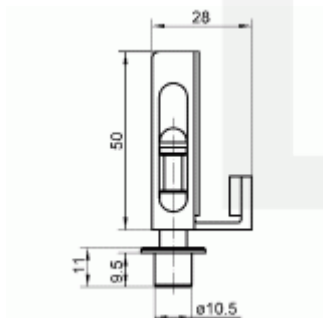

## Simonswerk KCM 01 - Dveřní zástrč pro skleněné dveře Černá matná RAL 9005 (SW 107), Pravé provedení

 **SIMONSWERK**

ID produktu: 24170

Dveřní zástrč pro skleněné dveře s aretací .

Instalace je bez potřeby vrtání do skla !

Kování je vhodné pro tloušťku skla 8-10 mm ESG sklo.

Dodávka je včetně protikusů do podlahy

Povrch: nerez vzhled nebo černá RAL 9005

**Vaše cena bez DPH**

**94,45 €**

Vaše cena s DPH

114,28 €

[Zobrazit produkt](#)