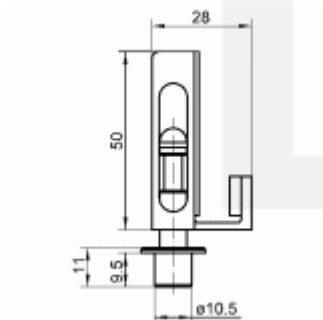

Simonswerk KCM 01 - Dveřní zástrč pro skleněné dveře Černá matná RAL 9005 (SW 107), Levé provedení

 **SIMONSWERK**

ID produktu: 24172

Dveřní zástrč pro skleněné dveře s aretací .

Instalace je bez potřeby vrtání do skla !

Kování je vhodné pro tloušťku skla 8-10 mm ESG sklo.

Dodávka je včetně protikusů do podlahy

Povrch: nerez vzhled nebo černá RAL 9005

Vaše cena bez DPH

2 049 Kč

Vaše cena s DPH

2 479,29 Kč

Zobrazit produkt