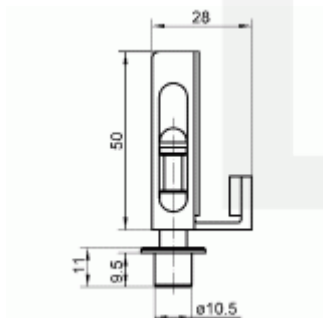

Simonswerk KCM 01 - Dveřní zástrč pro skleněné dveře Černá matná RAL 9005 (SW 107), Levé provedení

 **SIMONSWERK**

ID produktu: 24172

Dveřní zástrč pro skleněné dveře s aretací .

Instalace je bez potřeby vrtání do skla !

Kování je vhodné pro tloušťku skla 8-10 mm ESG sklo.

Dodávka je včetně protikusů do podlahy

Povrch: nerez vzhled nebo černá RAL 9005

Vaše cena bez DPH

83,63 €

Vaše cena s DPH

101,2 €

[Zobrazit produkt](#)