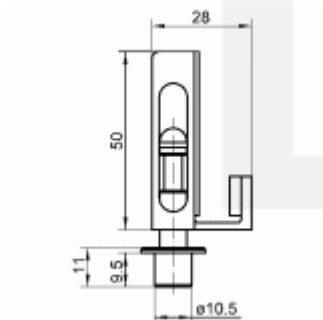

## Simonswerk KCM 01 - Dveřní zástrč pro skleněné dveře Nerez kartáčovaná vzhled (126), Levé provedení

 **SIMONSWERK**

ID produktu: 24173

Dveřní zástrč pro skleněné dveře s aretací .

Instalace je bez potřeby vrtání do skla !

Kování je vhodné pro tloušťku skla 8-10 mm ESG sklo.

Dodávka je včetně protikusů do podlahy

Povrch: nerez vzhled nebo černá RAL 9005

**Vaše cena bez DPH**

**94,45 €**

Vaše cena s DPH

114,28 €

Zobrazit produkt