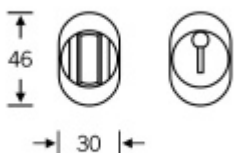

Produktový list

platný k 31. 5. 2026

luxusnikovani.cz
DELIVERED BY EFB

FSB 15 1721 WC samolepící rozeta

FSB

Samolepící zámková rozeta pro WC zamykání. Rozeta je vhodná pro použití se systémem kování FSB Plug-in

Tloušťka materiálu vč. samolepící pásky = 2 mm.

Čtyřhran 6/8 mm univerzální.

Uvedená cena je za pár rozet.

Eloxovaný hliník

[FSB 15 1721 WC samolepící rozeta](#)
[Eloxovaný hliník](#)

DETAIL

Termín bude prověřen u dodavatele