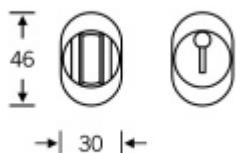

Produktový list

platný k 16. 4. 2026

luxusnikovani.cz
DELIVERED BY EFB

FSB 15 1721 WC samolepící rozeta

FSB

Samolepící zámková rozeta pro WC zamykání. Rozeta je vhodná pro použití se systémem kování FSB Plug-in

Tloušťka materiálu vč. samolepící pásky = 2 mm.

Čtyřhran 6/8 mm univerzální.

Uvedená cena je za pár rozet.

Eloxovaný hliník

[FSB 15 1721 WC samolepící rozeta](#)
[Eloxovaný hliník](#)

DETAIL

Termín bude prověřen u dodavatele