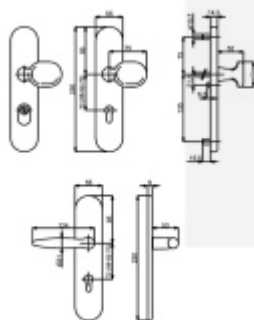

klika / klika

[Südmetal Sicura Arena LS/LS, bezpečnostní kování
klika / klika, 72 mm](#)

DETAIL

5 pracovních dní **347,27 € bez DPH**
420,19 € s DPH

[Südmetal Sicura Arena LS/LS, bezpečnostní kování
klika / klika, 92 mm](#)

DETAIL

5 pracovních dní **351,55 € bez DPH**
425,38 € s DPH

klika / koule

[Südmetal Sicura Arena LS/LS, bezpečnostní kování
klika / koule, 72 mm](#)

DETAIL

5 pracovních dní **363,59 € bez DPH**
439,95 € s DPH