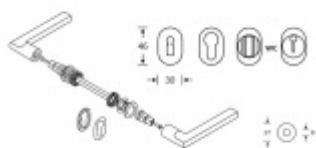

FSB 15 1003 Plug-in

Design: Johannes Potente

Tvar kliky připomíná úzké dveře. Je to model pro milovníky čistého designu. Dostupné jsou varianty jsou v hliníku a nerez.

Zapuštěná dveřní klika pro interiérové dveře.

- Minimalistický design kování díky speciální rozetě s průměrem pouze 30 mm.
- Ideální je použití zapuštěného kování FSB společně se skrytými panty a magnetickými zámky na bezfalcových dveřích.
- Jednoduchá montáž umožňuje instalovat zapuštěné dveřní kování na všechny typy interiérových dveří.
- Možno objednat bez rozet pro klíč.

Sada obsahuje pár klik, spojovací materiál, čtyřhran, případně zámkové rozety.

Spojovací materiál a čtyřhran je určen pro tloušťku dveří 39-48 mm. Pro jinou tloušťku je spojovací materiál na objednávku.

Kování s WC zamykáním je standardně dodáváno s redukcí čtyřhranu 6/8 mm. WC klička je tedy kompatibilní s WC zámky 6 mm a 8 mm.

Na objednání lze dodat kování vyrobené z hliníku v různých barevných odstínech.

Detaily o povrchových úpravách kování FSB [naleznete zde.](#)