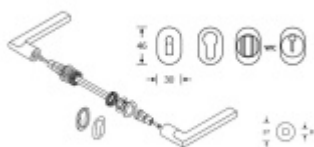

FSB 15 1075 Plug-in

FSB

Zapuštěná dveřní klika pro interiérové dveře. FSB 1075, uvedený na trh společně s FSB 1070, převádí tradiční tvar písmene U do rafinovaného tvaru písmene L. Je k dispozici v hliníku, nerezové oceli a bronzu a zanechal svou stopu na budovách, jako je sídlo společnosti Siemens v Mnichově a věž „Pencil“ od Helmuta Jahna ve Frankfurtu. Jedná se o univerzální řešení pro současnou veřejnou architekturu.

Minimalistický design kování díky speciální rozetě s průměrem pouze 30 mm.

- Ideální je použití zapuštěného kování FSB společně se skrytými panty a magnetickými zámky na bezfalcových dveřích.
- Jednoduchá montáž umožňuje instalovat zapuštěné dveřní kování na všechny typy interiérových dveří.
- Možno objednat bez rozet pro klíč.

Sada obsahuje pár klik, spojovací materiál, čtyřhran, případně zámkové rozety.

Spojovací materiál a čtyřhran je určen pro tloušťku dveří 39-48 mm. Pro jinou tloušťku je spojovací materiál na objednávku.

Kování s WC zamykáním je standardně dodáváno s redukcí čtyřhranu 6/8 mm. WC klička je tedy kompatibilní s WC zámky 6 mm a 8 mm.

Na objednání lze dodat kování vyrobené z hliníku v různých barevných odstínech.

Detaily o povrchových úpravách kování FSB [naleznete zde.](#)