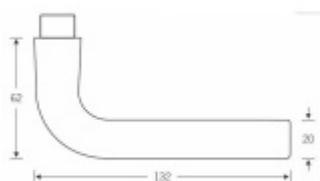

FSB 15 1075 Plug-in

FSB

Zapuštěná dveřní klika pro interiérové dveře.

FSB 1075, uvedený na trh společně s FSB 1070, převádí tradiční tvar písmene U do rafinovaného tvaru písmene L. Je k dispozici v hliníku, nerezové oceli a bronzu a zanechal svou stopu na budovách, jako je sídlo společnosti Siemens v Mnichově a věž „Pencil“ od Helmuta Jahna ve Frankfurtu. Jedná se o univerzální řešení pro současnou veřejnou architekturu.

Minimalistický design kování díky speciální rozetě s průměrem pouze 30 mm.

- Ideální je použití zapuštěného kování FSB společně se skrytými panty a magnetickými zámky na bezfalcových dveřích.
- Jednoduchá montáž umožňuje instalovat zapuštěné dveřní kování na všechny typy interiérových dveří.
- Možno objednat bez rozet pro klíč.

Sada obsahuje pár klik, spojovací materiál, čtyřhran, případně zámkové rozety.

Spojovací materiál a čtyřhran je určen pro tloušťku dveří 39-48 mm. Pro jinou tloušťku je spojovací materiál na objednávku.

Kování s WC zamykáním je standardně dodáváno s redukcí čtyřhranu 6/8 mm. WC klička je tedy kompatibilní s WC zámky 6 mm a 8 mm.

Na objednání lze dodat kování vyrobené z hliníku v různých barevných odstínech.

Detaily o povrchových úpravách kování FSB [naleznete zde.](#)