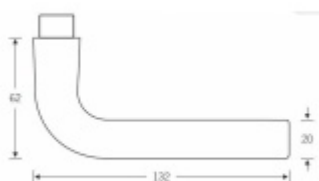

FSB 15 1075 Plug-in

FSB

Zapuštěná dveřní klika pro interiérové dveře. FSB 1075, uvedený na trh společně s FSB 1070, převádí tradiční tvar písmene U do rafinovaného tvaru písmene L. Je k dispozici v hliníku, nerezové oceli a bronzu a zanechal svou stopu na budovách, jako je sídlo společnosti Siemens v Mnichově a věž „Pencil“ od Helmuta Jahna ve Frankfurtu. Jedná se o univerzální řešení pro současnou veřejnou architekturu.

Minimalistický design kování díky speciální rozetě s průměrem pouze 30 mm.

- Ideální je použití zapuštěného kování FSB společně se skrytými panty a magnetickými zámky na bezfalcových dveřích.
- Jednoduchá montáž umožňuje instalovat zapuštěné dveřní kování na všechny typy interiérových dveří.
- Možno objednat bez rozet pro klíč.

Sada obsahuje pár klik, spojovací materiál, čtyřhran, případně zámkové rozety.

Spojovací materiál a čtyřhran je určen pro tloušťku dveří 39-48 mm. Pro jinou tloušťku je spojovací materiál na objednávku.

Kování s WC zamykáním je standardně dodáváno s redukcí čtyřhranu 6/8 mm. WC klička je tedy kompatibilní s WC zámky 6 mm a 8 mm.

Na objednání lze dodat kování vyrobené z hliníku v různých barevných odstínech.

Detaily o povrchových úpravách kování FSB [naleznete zde.](#)